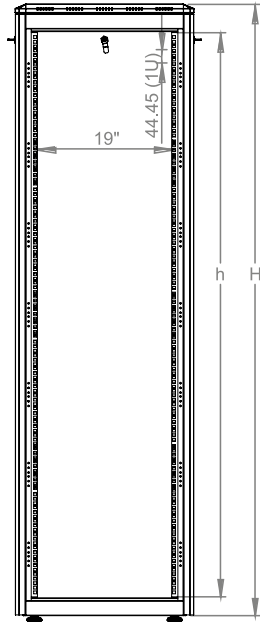

Detail view

Dimensions in width and height

Isometric view

Max/std/min equipment mounting distance

	h	H
<b>12U</b>	533 mm	720 mm
<b>16U</b>	711 mm	898 mm
<b>20U</b>	889 mm	1076 mm
<b>22U</b>	978 mm	1164 mm
<b>26U</b>	1155 mm	1342 mm
<b>32U</b>	1422 mm	1609 mm
<b>36U</b>	1600 mm	1787 mm
<b>39U</b>	1733 mm	1920 mm
<b>42U</b>	1867 mm	2053 mm
<b>45U</b>	2000 mm	2187 mm
<b>47U</b>	2089 mm	2276 mm