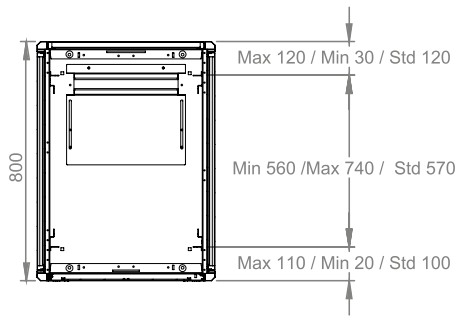

Detail view

Dimensions in width and height

Isometric view

Max/std/min equipment mounting distance

	h	H
<b>12U</b>	533 mm	720 mm
<b>16U</b>	711 mm	898 mm
<b>20U</b>	889 mm	1076 mm
<b>22U</b>	978 mm	1164 mm
<b>26U</b>	1155 mm	1342 mm
<b>32U</b>	1422 mm	1609 mm
<b>36U</b>	1600 mm	1787 mm
<b>39U</b>	1733 mm	1920 mm
<b>42U</b>	1867 mm	2053 mm
<b>45U</b>	2000 mm	2187 mm
<b>47U</b>	2089 mm	2276 mm