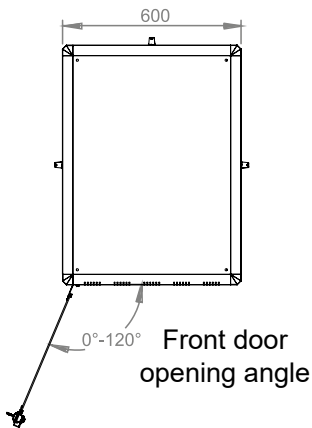

Detail view

Dimensions in width and height

Isometric view

Max/std/min equipment mounting distance

	h	H
<b>12U</b>	533 mm	720 mm
<b>16U</b>	711 mm	898 mm
<b>20U</b>	889 mm	1076 mm
<b>22U</b>	978 mm	1164 mm
<b>26U</b>	1155 mm	1342 mm
<b>32U</b>	1422 mm	1609 mm
<b>36U</b>	1600 mm	1787 mm
<b>39U</b>	1733 mm	1920 mm
<b>42U</b>	1867 mm	2053 mm
<b>45U</b>	2000 mm	2187 mm
<b>47U</b>	2089 mm	2276 mm