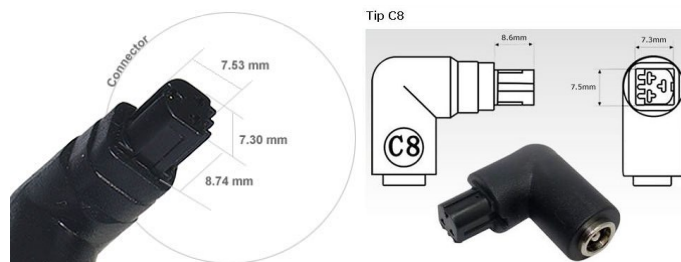

Redukce napájení z konektoru 5,5 x 2,5mm (C8)

Katalogové číslo: 60.00.2808

Použitelné pro zařízení:

DELL	Inspiron 1100, Inspiron 2500, Inspiron 2600, Inspiron 2650, Inspiron 3700, Inspiron 3800, Inspiron 4000, Inspiron 4100, Inspiron 4150, Inspiron 4200, Inspiron 5000, Inspiron 5000e, Inspiron 5100, Inspiron 7500, Inspiron 8000, Inspiron 8100, Inspiron 8120, Inspiron 8200, Latitude CP, Latitude CPi, Latitude CPi A, Latitude CPi A Series, Latitude CPi A266XT, Latitude CPi A300ST, Latitude CPi A366ST, Latitude CPi A366XT, Latitude CPi A400XT, Latitude CPi R400GT, Latitude CPt, Latitude CPt C333GT, Latitude CPt C400GT, Latitude CPt C433GT, Latitude CPt C466GT, Latitude CPt S450ST, Latitude CPt S500GT, Latitude CPt S600, Latitude CPt S785ST, Latitude CPt V433, Latitude CPt V466GT, Latitude CPt V600, Latitude CPx, Latitude CPx H450GT, Latitude CPx H500GT, Latitude CPx J650GT, Latitude CPx J750, Latitude CS, Latitude CS R400XT, Latitude CSx, Latitude CSx H500, Latitude C400, Latitude C500, Latitude C510, Latitude C540, Latitude C600, Latitude C610, Latitude C640, Latitude C800, Latitude C810, Latitude C840, Latitude LCP, Latitude XPi, Latitude X200, Latitude 505, Model PP01, Model PP01L, Precision M40, Precision M50, SmartStep 100N
-------------	--